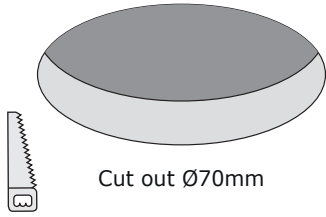

# UPHIX®

2

50114466 Bolzano zwart  
50114425 Bolzano wit

3

**12V**  
GU5.3  
Max.50W  
Output 12V  
AC/DC

4