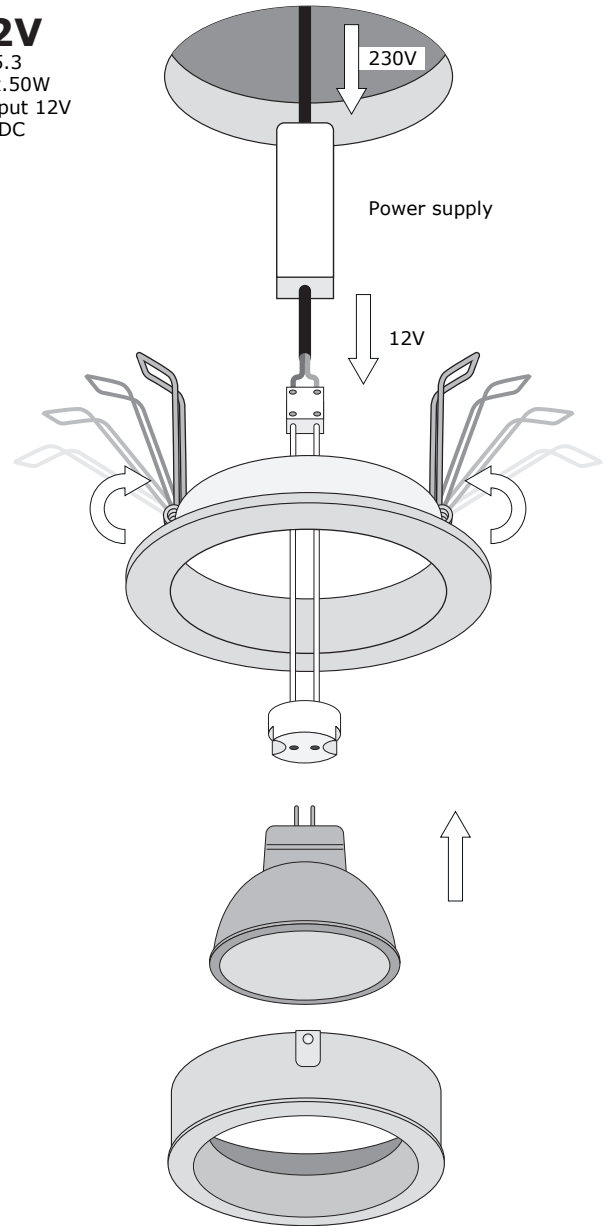

# UPHIX®

2

50114466 Bolzano zwart  
50114425 Bolzano wit

3

**12V**  
GU5.3  
Max.50W  
Output 12V  
AC/DC

4