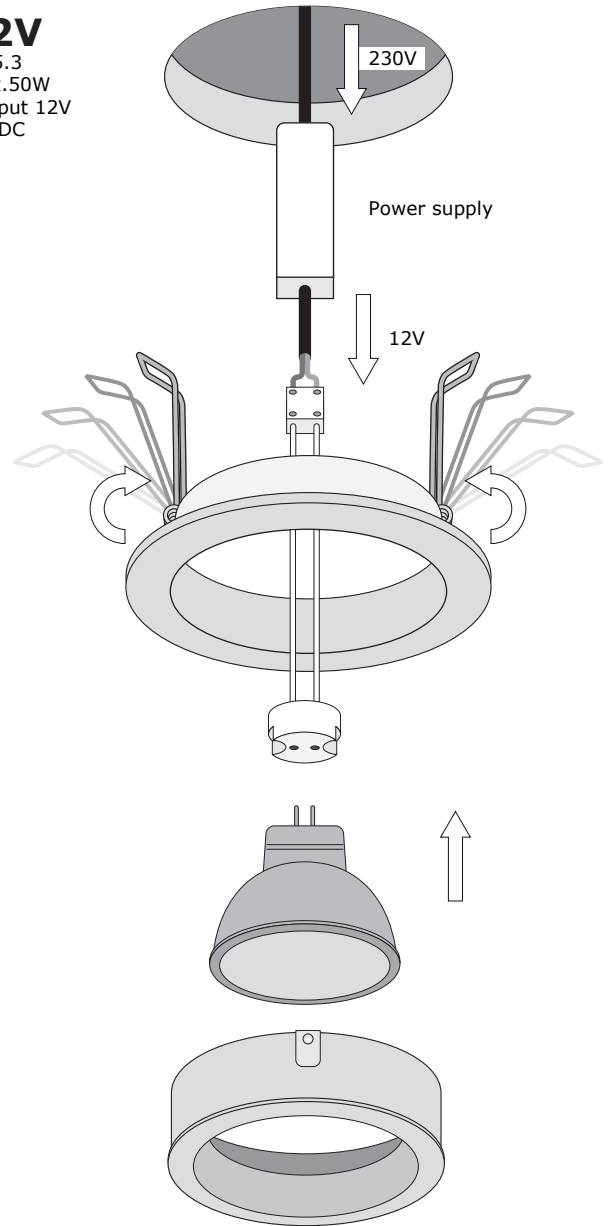

1

Installation Manual

Milano (square) and Bolzano (round)

UPHIX®

2

50114302 Milano	aluminium
50114322 Milano	white
50114342 Milano	gold
50114362 Milano	black
50114364 Milano	black

50114403 Bolzano	aluminium
50114423 Bolzano	white
50114463 Bolzano	black

3

12V
GU5.3
Max.50W
Output 12V
AC/DC

4