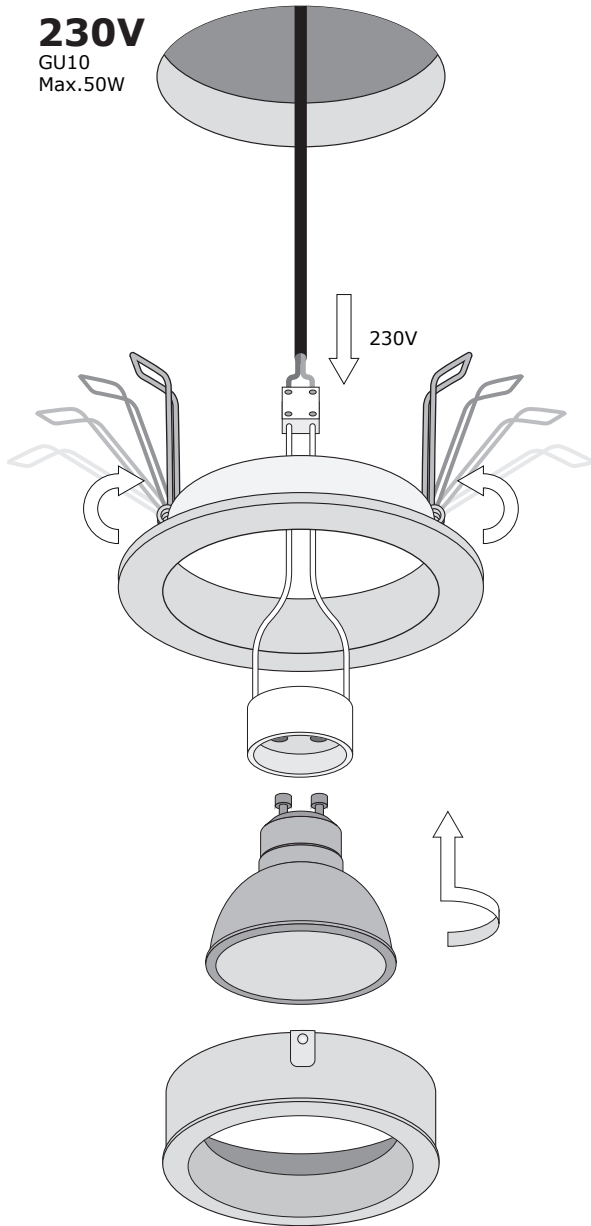

1

Installation Manual

Milano (square) and Bolzano (round)

UPHIX®

2

50114302 Milano	aluminium
50114322 Milano	white
50114342 Milano	gold
50114362 Milano	black
50114364 Milano	black

50114403 Bolzano	aluminium
50114423 Bolzano	white
50114463 Bolzano	black

3

12V
GU5.3
Max.50W
Output 12V
AC/DC

4