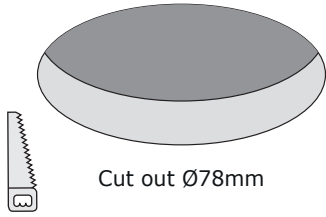

1

Installation Manual

Milano (square) and Bolzano (round)

UPHIX®

2

50114302 Milano	aluminium
50114322 Milano	white
50114342 Milano	gold
50114362 Milano	black
50114364 Milano	black

50114403 Bolzano	aluminium
50114423 Bolzano	white
50114463 Bolzano	black